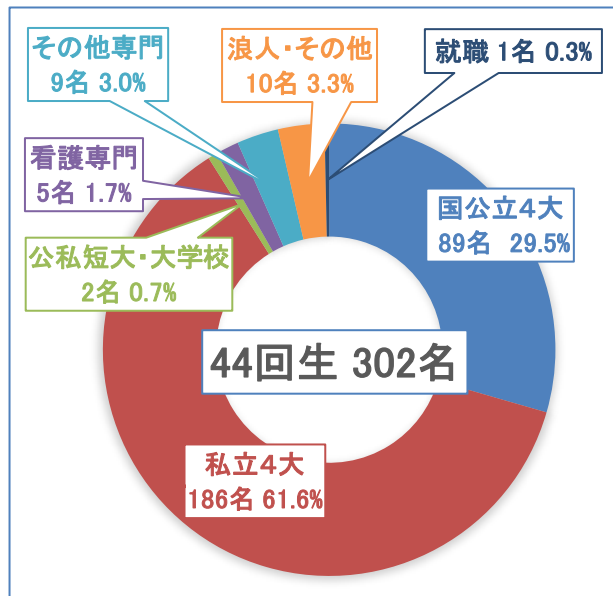

Information No.1

大学・短大・専門学校等の進学状況

大学・短大・専門学校等の合格状況

*合格者数は、現役生・過年度生の延べ数。その内、過年度生は()で表示。

【国立大学】

学校名	R04 2022 41回生	R05 2023 42回生	R06 2024 43回生	R07 2025 44回生	R08 2026 45回生
北見工業	1				
北海道		1			
北海道教育				1	
室蘭工業	1				1
岩手					1
秋田			1		3
山形		1	1(1)		2
東北			1		
東京海洋			1	1	
東京農工				1	
横浜国立	1	1			
上越教育	1				
富山	5	7	4	9	12
金沢	1			1	
福井	7	7	6	9	3
山梨	2	2			2
信州	3(1)	2	2	2	1
岐阜	17	13	7	14	8
静岡	4	8	1(1)	3	5
愛知教育	6	16	15	17	8
豊橋技術科学		2			
名古屋			2	2	2
名古屋工業	2	5		5	1
三重	4	4	5	4	4
滋賀	3	1	1	1	2
京都					1
大阪			1(1)		
大阪教育			1		
奈良教育				2	
鳥取		3		1	4
島根	2			2	1
広島					3
山口		1			1(1)
徳島	1				
香川	1				1
長崎			1		
宮崎	1				1
鹿児島			1		1
琉球			1		1
国立大学 計	63(1)	74(0)	52(3)	75(0)	69(1)

【公立大学】

学校名	R04 2022 41回生	R05 2023 42回生	R06 2024 43回生	R07 2025 44回生	R08 2026 45回生
秋田県立	1				1
高崎経済		2		1	
東京都立	1				
三条市立					1
富山県立	4	4	5	6	7
石川県立	1			1	1
金沢美術工芸		1(1)			
小松					2
福井県立	1				2
都留文科				1(1)	
諏訪東京理科	1	5	2	4	5
長野					1
長野県看護		1			
長野県立		1		1	
岐阜県立看護	1		1		
静岡県立		2	2		
静岡文化芸術		1		1	1
愛知県立	5	5	8	4	7
名古屋市立	1	2(1)	1	2	
三重県立看護	1	1	1		
滋賀県立	3(1)	1		1	1
神戸市立外国語		1			
鳥取環境			1		
新見公立		1			
岡山県立			2		
下関市立		1			
高知工科			1		
宮崎県立看護				1	
名桜		1			
公立大学 計	20(1)	30(2)	24(0)	23(1)	29(0)
国公立大学 計	83(2)	104(2)	76(3)	98(1)	98(1)