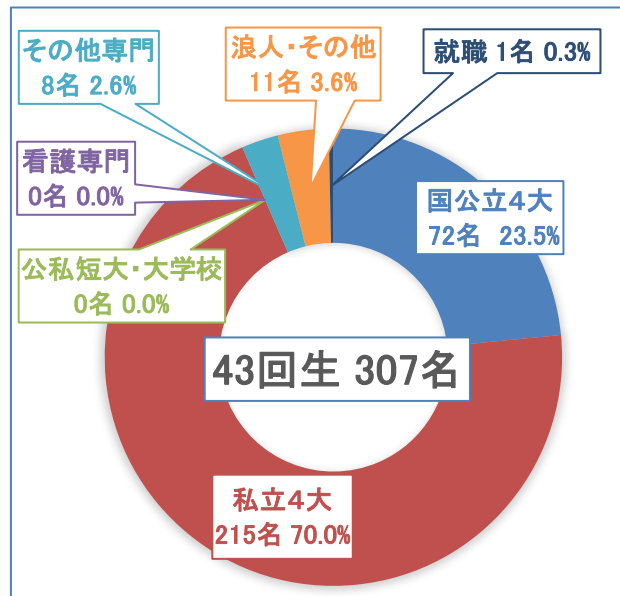

Information No.1

大学・短大・専門学校等の進学状況

大学・短大・専門学校等の合格状況

*合格者数は、現役生・過年度生の延べ数。その内、過年度生は()で表示。

【国立大学】

学校名	R04 2022 41回生	R05 2023 42回生	R06 2024 43回生	R07 2025 44回生	R08 2026 45回生
北見工業	1				
北海道		1			
北海道教育				1	
室蘭工業	1				1
岩手					1
秋田			1		3
山形		1	1(1)		2
東北			1		
東京海洋			1	1	
東京農工				1	
横浜国立	1	1			
上越教育	1				
富山	5	7	4	9	12
金沢	1			1	
福井	7	7	6	9	3
山梨	2	2			2
信州	3(1)	2	2	2	1
岐阜	17	13	7	14	8
静岡	4	8	1(1)	3	5
愛知教育	6	16	15	17	8
豊橋技術科学		2			
名古屋			2	2	2
名古屋工業	2	5		5	1
三重	4	4	5	4	4
滋賀	3	1	1	1	2
京都					1
大阪			1(1)		
大阪教育			1		
奈良教育				2	
鳥取		3		1	4
島根	2			2	1
広島					3
山口		1			1(1)
徳島	1				
香川	1				1
長崎			1		
宮崎	1				1
鹿児島			1		1
琉球			1		1
国立大学 計	63(1)	74(0)	52(3)	75(0)	69(1)

【公立大学】

学校名	R04 2022 41回生	R05 2023 42回生	R06 2024 43回生	R07 2025 44回生	R08 2026 45回生
秋田県立	1				1
高崎経済		2		1	
東京都立	1				
三条市立					1
富山県立	4	4	5	6	7
石川県立	1			1	1
金沢美術工芸		1(1)			
小松					2
福井県立	1				2
都留文科				1(1)	
諏訪東京理科	1	5	2	4	5
長野					1
長野県看護		1			
長野県立		1		1	
岐阜県立看護	1		1		
静岡県立		2	2		
静岡文化芸術		1		1	1
愛知県立	5	5	8	4	7
名古屋市立	1	2(1)	1	2	
三重県立看護	1	1	1		
滋賀県立	3(1)	1		1	1
神戸市立外国語		1			
鳥取環境			1		
新見公立		1			
岡山県立			2		
下関市立		1			
高知工科			1		
宮崎県立看護				1	
名桜		1			
公立大学 計	20(1)	30(2)	24(0)	23(1)	29(0)
国公立大学 計	83(2)	104(2)	76(3)	98(1)	98(1)