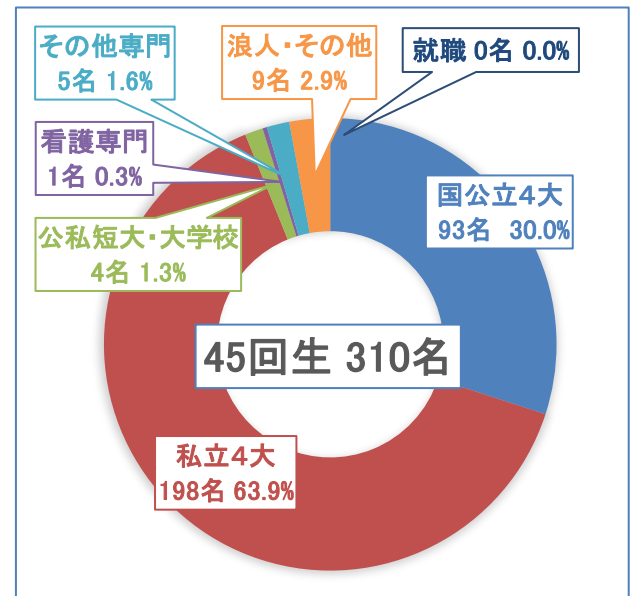

Information No.1

大学・短大・専門学校等の進学状況

大学・短大・専門学校等の合格状況

*合格者数は、現役生・過年度生の延べ数。その内、過年度生は()で表示。

【国立大学】

学校名	R04 2022 41回生	R05 2023 42回生	R06 2024 43回生	R07 2025 44回生	R08 2026 45回生
北見工業	1				
北海道		1			
北海道教育				1	
室蘭工業	1				1
岩手					1
秋田			1		3
山形		1	1(1)		2
東北			1		
東京海洋			1	1	
東京農工				1	
横浜国立	1	1			
上越教育	1				
富山	5	7	4	9	12
金沢	1			1	
福井	7	7	6	9	3
山梨	2	2			2
信州	3(1)	2	2	2	1
岐阜	17	13	7	14	8
静岡	4	8	1(1)	3	5
愛知教育	6	16	15	17	8
豊橋技術科学		2			
名古屋			2	2	2
名古屋工業	2	5		5	1
三重	4	4	5	4	4
滋賀	3	1	1	1	2
京都					1
大阪			1(1)		
大阪教育			1		
奈良教育				2	
鳥取		3		1	4
島根	2			2	1
広島					3
山口		1			1(1)
徳島	1				
香川	1				1
長崎			1		
宮崎	1				1
鹿児島			1		1
琉球			1		1
国立大学 計	63(1)	74(0)	52(3)	75(0)	69(1)